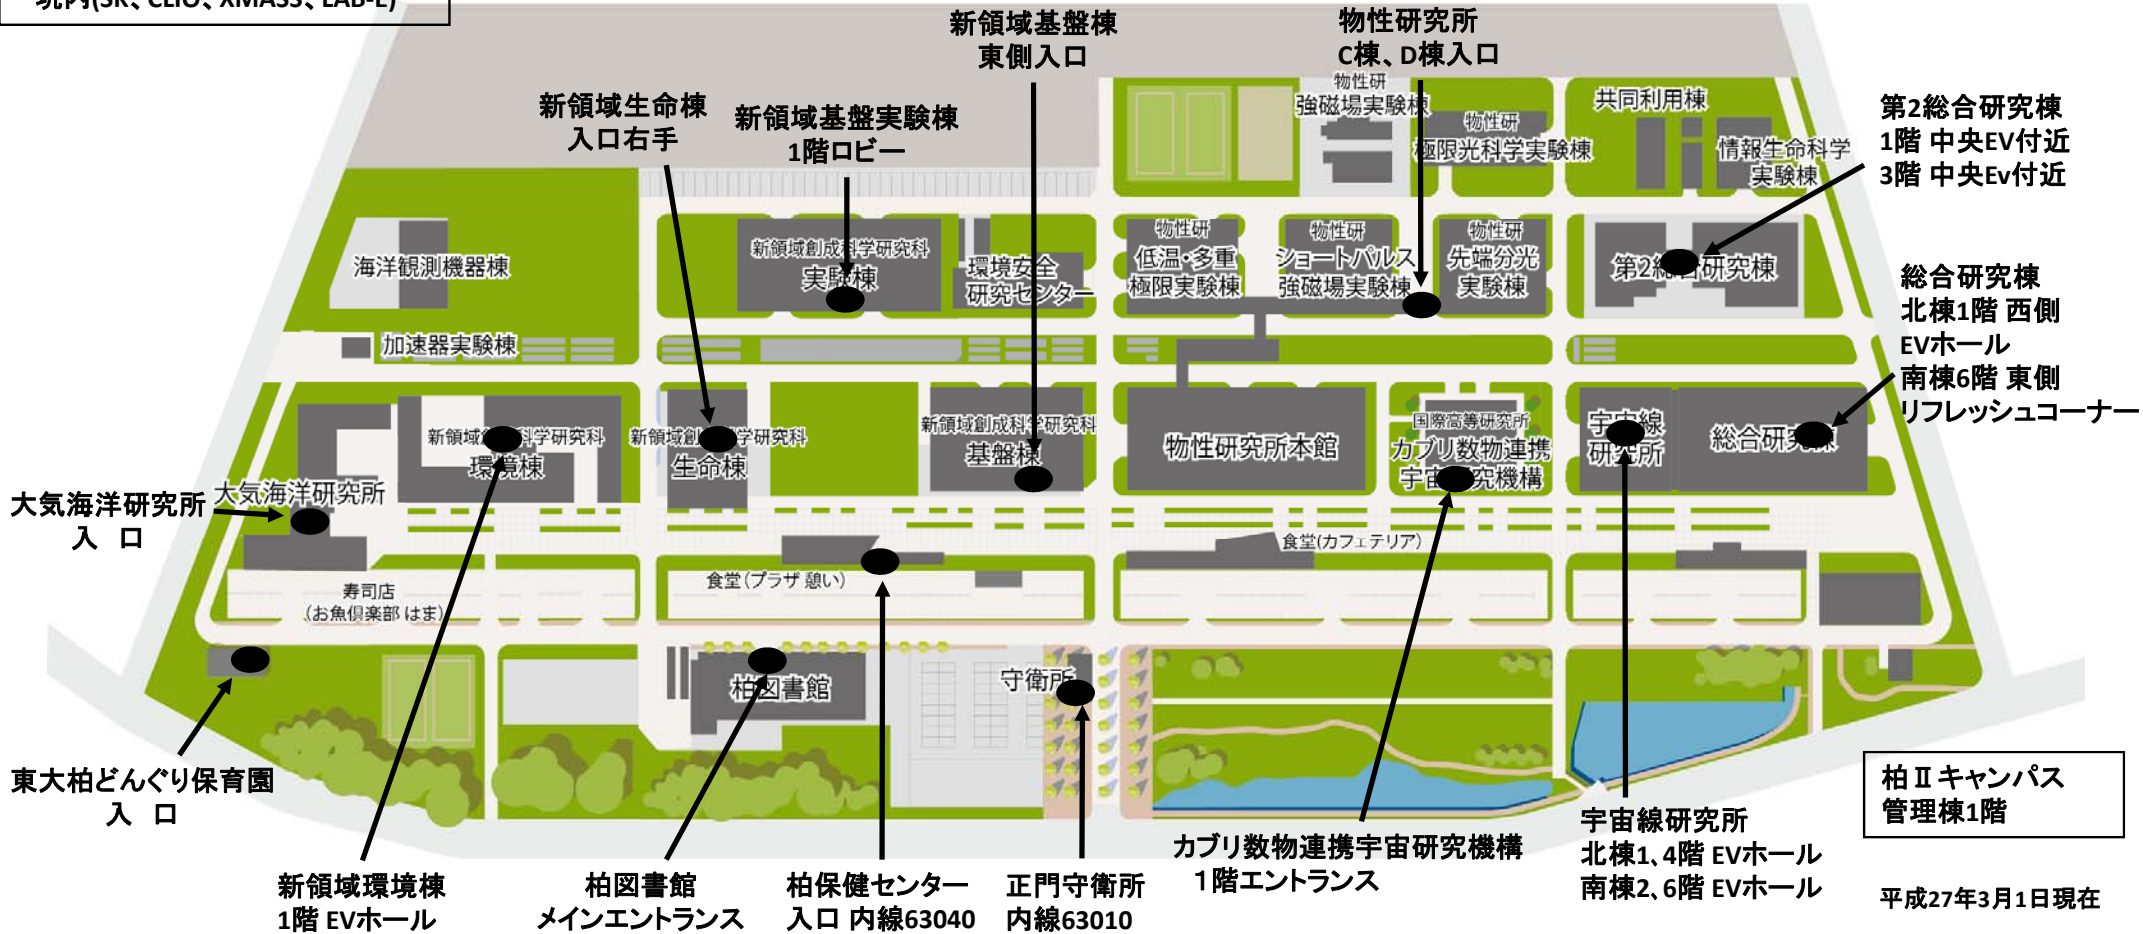

柏キャンパス系 AED設置場所

- 宇宙線研究所附属施設等
- ・明野観測所 実験室入口ホール
 - ・乗鞍観測所 1階玄関ホール
 - ・神岡施設
研究棟 IPMU研究棟2階廊下
宿泊棟 食堂
坑内(SK、CLIO、XMASS、LAB-E)

平成27年3月1日現在